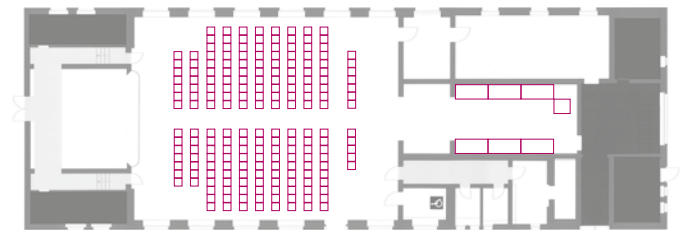

200 PAX Reihenbestuhlung