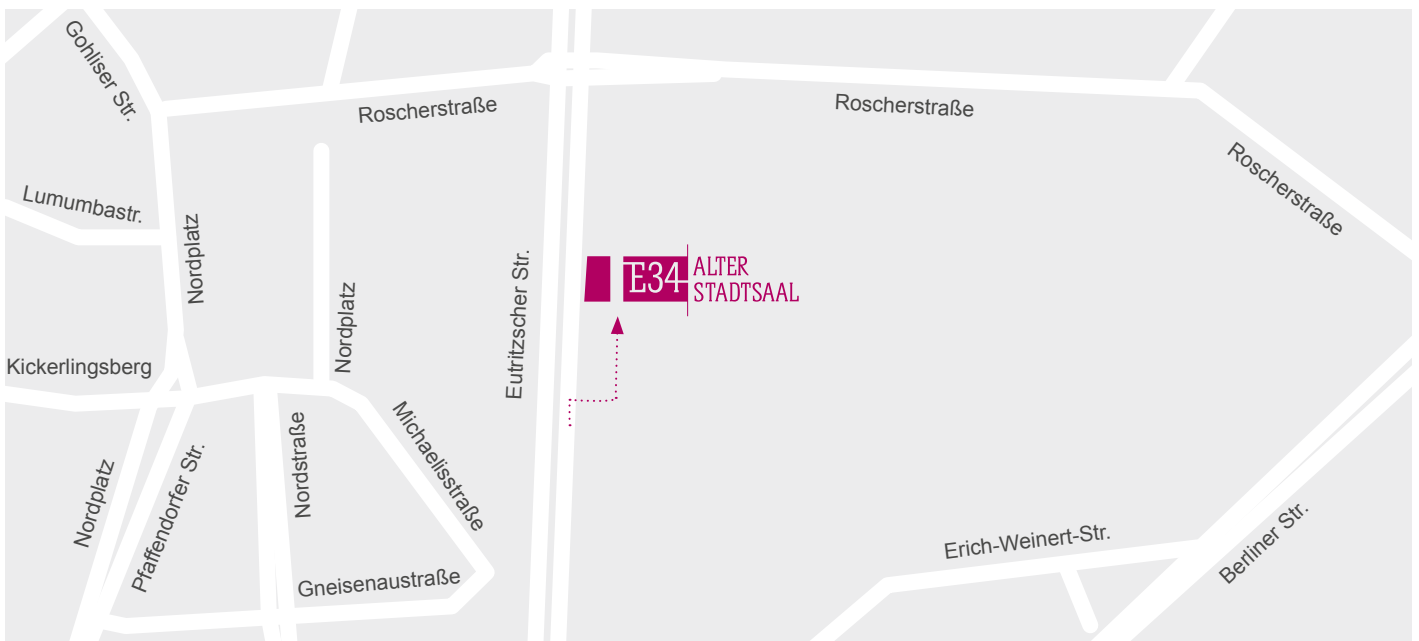

Kontakt

Svenja Fleischer
Fon: +49 341 5610679-12
Mail: svenja.fleischer@createmotion.de

Web: www.e34-alterstadtsaal.de