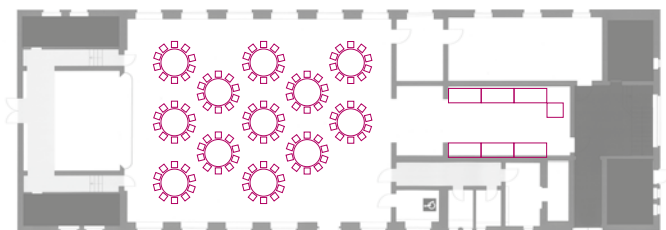

Kontakt

Svenja Fleischer
Fon: +49 341 5610679-12
Mail: svenja.fleischer@createmotion.de

Web: www.e34-alterstadtsaal.de

Bestuhlungsmöglichkeiten

98 PAX parlamentarisch

120 PAX Bankett rund

154 PAX Bankett eckig