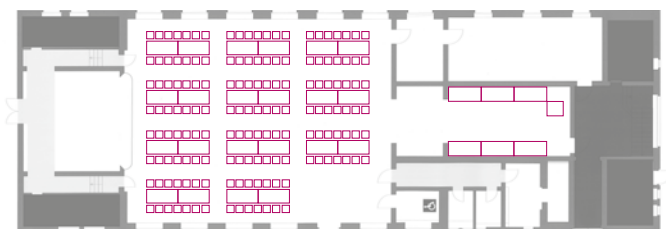

Kontakt

Svenja Fleischer
Fon: +49 341 5610679-12
Mail: svenja.fleischer@createmotion.de

Web: www.e34-alterstadtsaal.de

Bestuhlungsmöglichkeiten

98 PAX parlamentarisch

120 PAX Bankett rund

154 PAX Bankett eckig