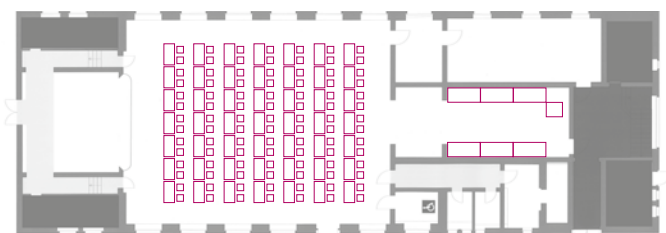

Kontakt

Svenja Fleischer
Fon: +49 341 5610679-12
Mail: svenja.fleischer@createmotion.de

Web: www.e34-alterstadtsaal.de

Bestuhlungsmöglichkeiten

98 PAX parlamentarisch

120 PAX Bankett rund

154 PAX Bankett eckig