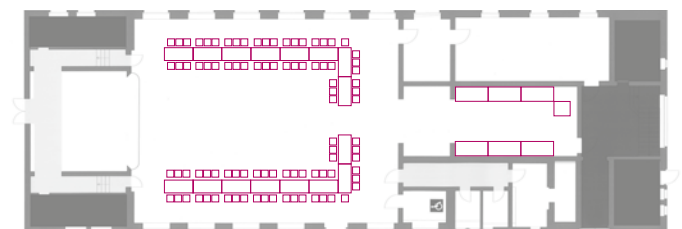

92 PAX Tafeln