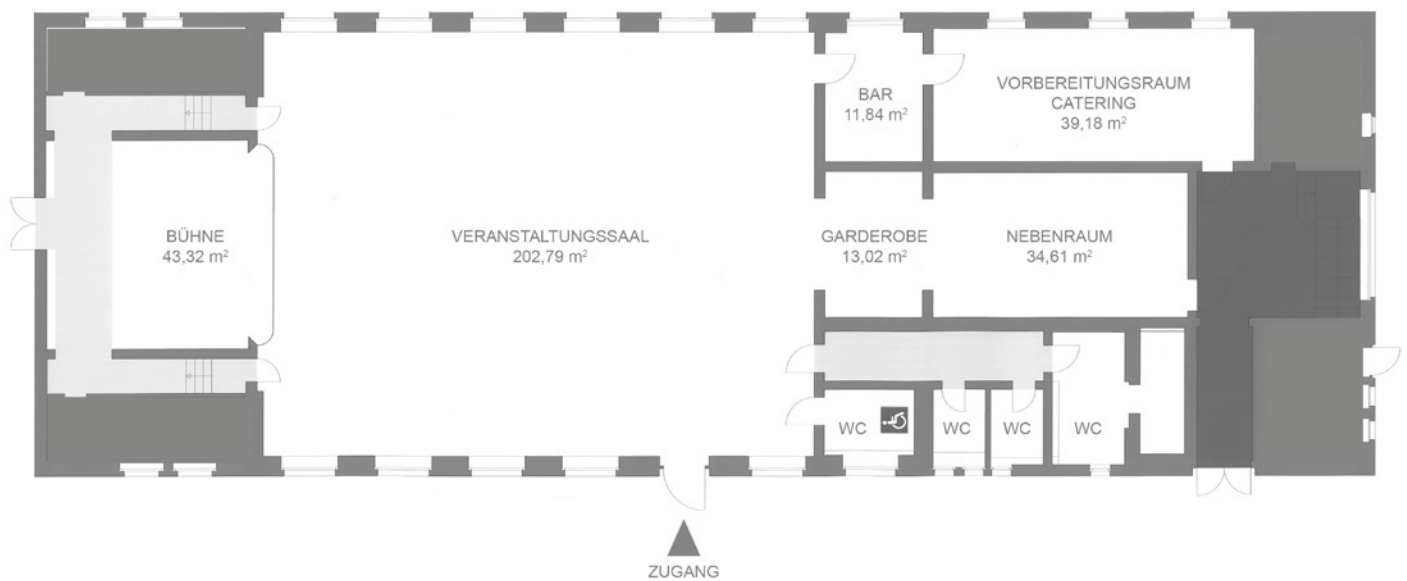

Kontakt

Svenja Fleischer
Fon: +49 341 5610679-12
Mail: svenja.fleischer@createmotion.de

Web: www.e34-alterstadtsaal.de

Bestuhlungsmöglichkeiten

98 PAX parlamentarisch

120 PAX Bankett rund

154 PAX Bankett eckig